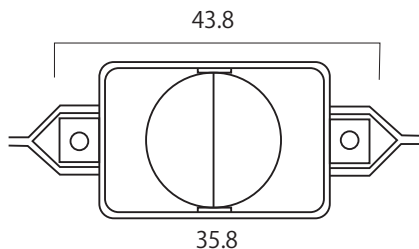

Gett-S-12

【特徴】

- AC100V 直結仕様
- 1個切りのレンズモジュール
- 大幅なモジュール削減が可能
- 行灯看板に最適
- 組み込み時間を大幅に削減

【設置イメージ/図面】

OD÷0.5= 推奨ピッチ

【製品仕様】

製品名	Gett-S-12
型式	GT-W12S
外形寸法	W43.8mm×H21.3mm×D10mm
重量	8.5g
ユニットピッチ	300mm「MAX」
入力電源	AC100
最小仕様ユニット数	1ユニット
消費電力	2.00W/ユニット
動作周囲温度	-20℃～50℃
発光色	昼光色「6500K」 昼白色「5000K」 白色「4000K」 電球色「3000K」 電球色「2700K」
平均色温度	6500k
環境仕様	IP67(但し屋外露出設置不可)
設計寿命	約40000時間(周知温度25℃において)
梱包数	連結30個