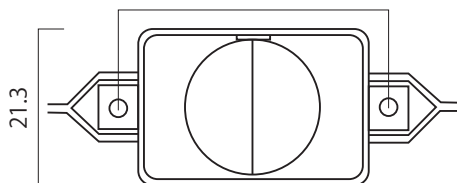

Gett-S-12

【特徴】

- AC100V 直結仕様
- 1個切りのレンズモジュール
- 大幅なモジュール削減が可能
- 行灯看板に最適
- 組み込み時間を大幅に削減

【設置イメージ/図面】

OD÷0.5= 推奨ピッチ

【製品仕様】

製品名	Gett-S-12
型式	GT-W12S
外形寸法	W43.8mm×H21.3mm×D10mm
重量	8.5g
ユニットピッチ	300mm「MAX」
入力電源	AC100
最小仕様ユニット数	1ユニット
消費電力	2.00W/ユニット
動作周囲温度	-20℃～50℃
発光色	昼光色「6500K」 昼白色「5000K」 白色「4000K」 電球色「3000K」 電球色「2700K」
平均色温度	6500k
環境仕様	IP67(但し屋外露出設置不可)
設計寿命	約40000時間(周知温度25℃において)
梱包数	連結30個