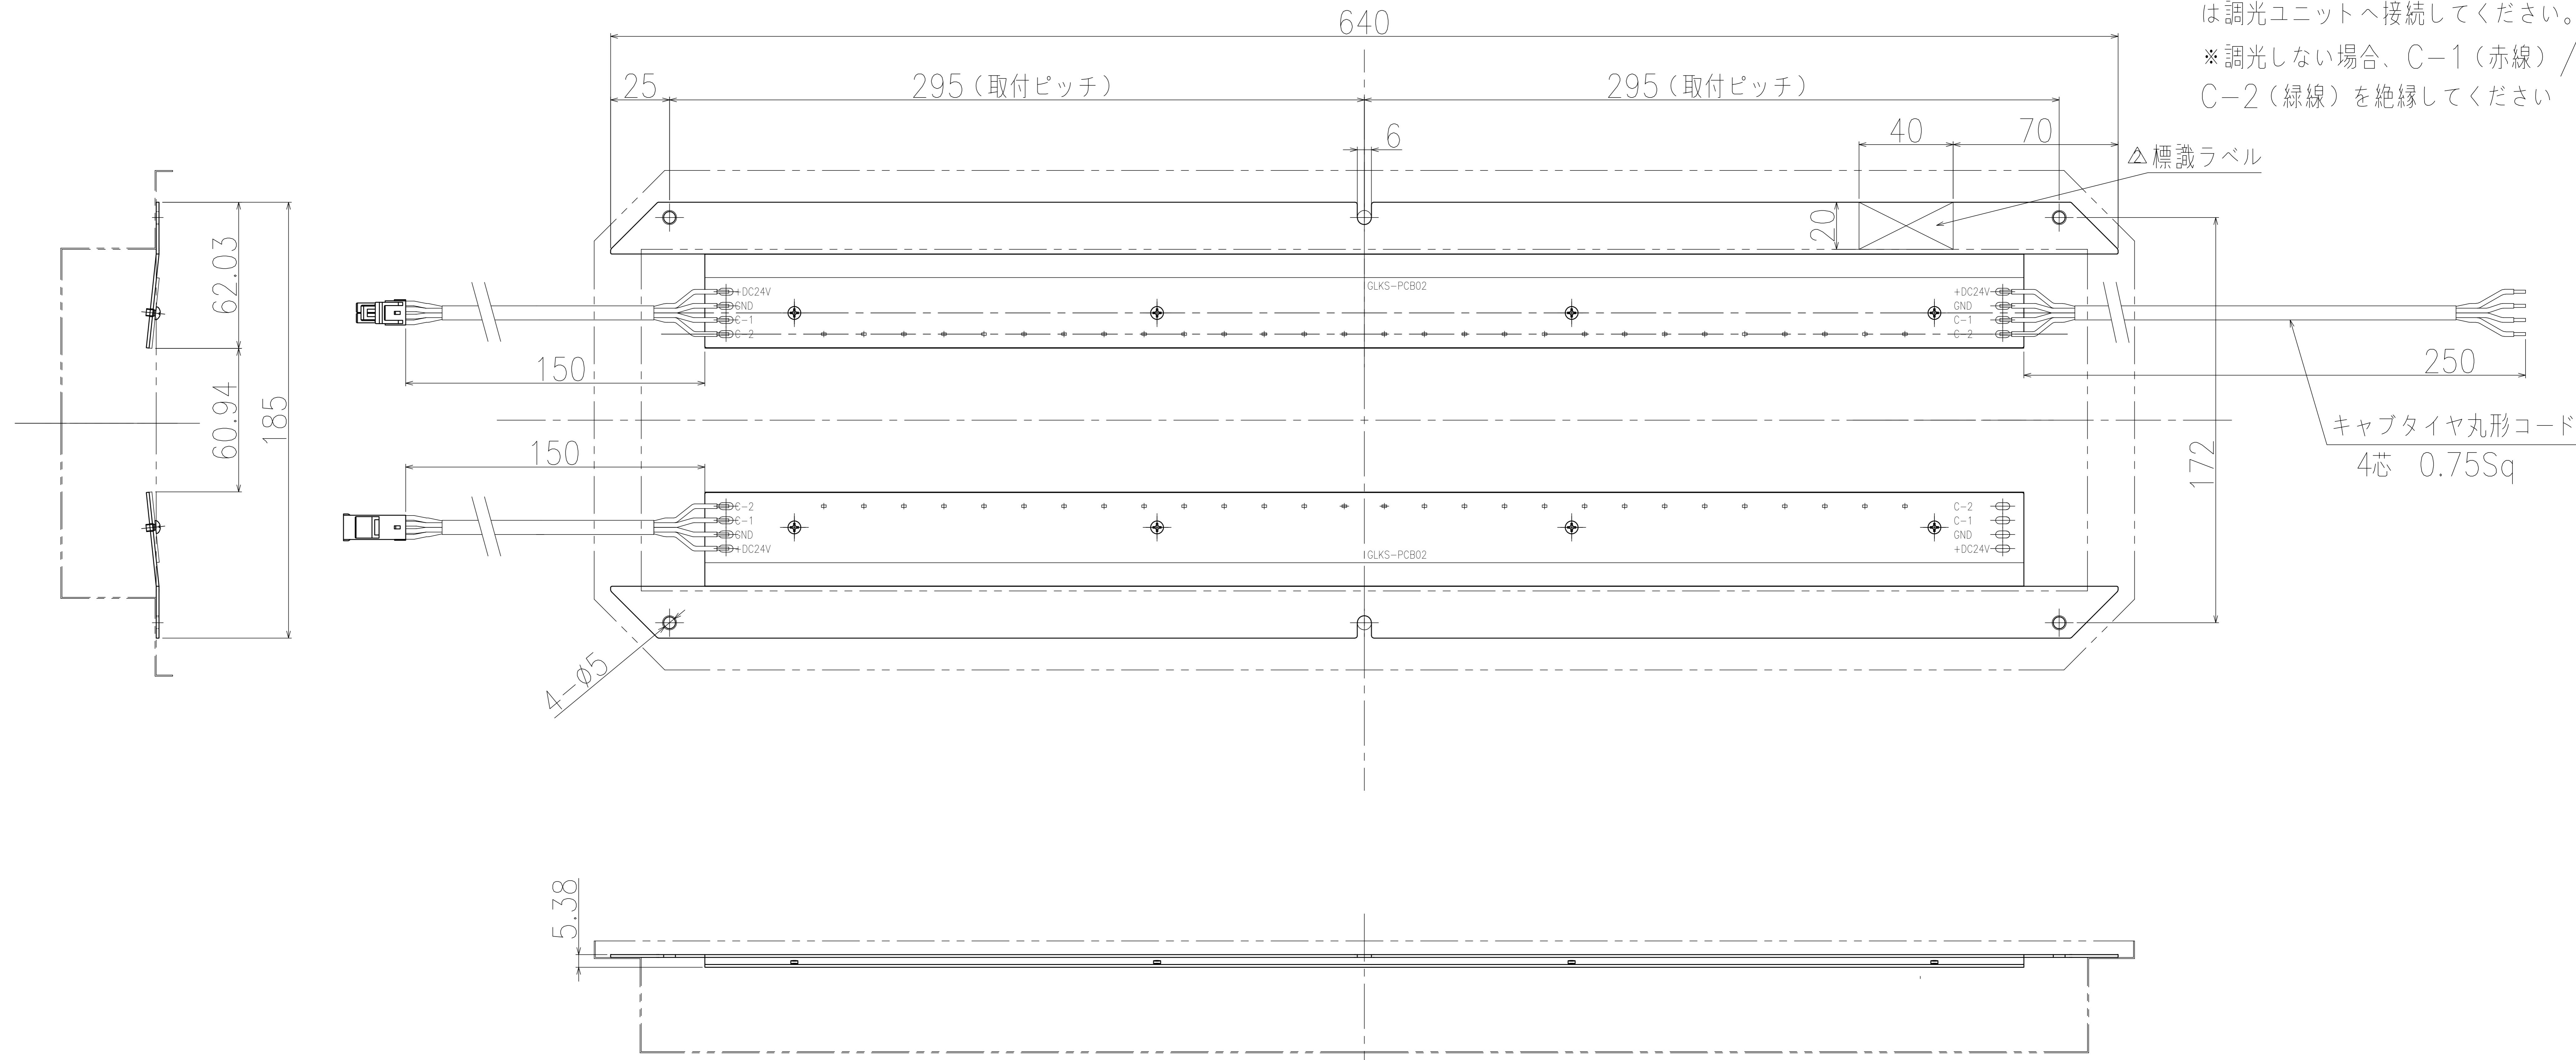

+DC24V	白線
GND	黒線
C-1	赤線
C-2	緑線

※ C-1 (赤線) / C-2 (緑線) は調光ユニットへ接続してください。
 ※ 調光しない場合、C-1 (赤線) / C-2 (緑線) を絶縁してください

製品仕様

製品名	新型ギャラクシーLEDユニット (予備灯なし)
型式	GLKS-24V02
外形寸法	W640×D62×H5.3 (2ユニット)
入力電圧	DC+24V(DC20V~DC30V)
制御回路	定電流コントローラー
LED	白色
明るさ	蛍光ランプ20W 相当
調光	調光可能 (明: 100% 暗: 30%)
予備灯	無し
消費電力	14.4W
使用環境温度	-20℃~60℃
質量	300g
オプション品	室内灯用調光ユニット