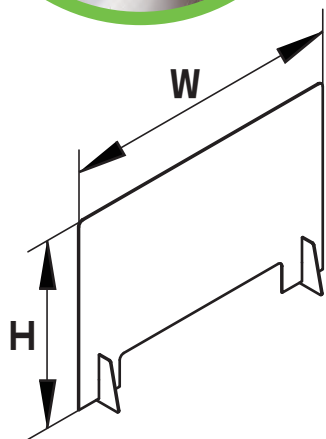

快適
空 間

ガツンと飛沫ブロック!! [ブロックボード]

飛沫・飛散防止

安全設計簡単設置

安心クリーン設計

お客様に安心をプレゼント。店舗・職場・学校などへの
飛沫感染対策ブロックボードの設置をおススメします。

【標準サイズ】

※ご注文数量が1～2SETの場合、送料は別途頂きます。

製品型式	パネルサイズ	下部開口	スタンド	梱包 SET
BPP900-K	W900×H600	有り	2脚	3SET/梱包
BPP900-F	W900×H600	無し	2脚	3SET/梱包
BPP700-K	W700×H500	有り	2脚	3SET/梱包
BPP700-F	W700×H500	無し	2脚	3SET/梱包

サイズカスタマイズ OK! お気軽にお問合せください。

ボードの清掃は水洗又は、中性洗剤をご使用ください。アルコール、溶剤系での清掃はご遠慮ください。