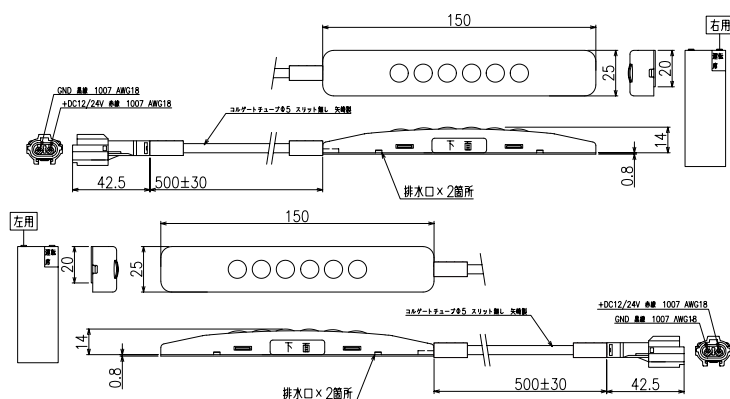

## 製品スペック

項目	仕様
型式	DL-1224VWR-ASV1(右用白) DL-1224VWL-ASV1(左用白) DL-1224VBR-ASV1(右用青) DL-1224VBL-ASV1(左用青)
外形寸法	W150×H14.8×D25mm
発光色	白チップ型 LED×6個 5700K 青チップ型 LED×6個
入力電圧	DC12/24V 兼用 (DC10V ~ DC30V)
制御回路	定電流コントローラー
消費電力	※※ W (入力電圧 DC12V/24V 印加時)
使用環境温度	-20℃ ~ 60℃
保存温度範囲	-25℃ ~ 70℃
寿命	40,000h (半減値)
保護	基板部完全防水 (排水口があり)
筐体	ポリカーボネート
取付	両面テープ
製品重量	約※※ g

## 製品図面

(単位: mm)

※製品開発中のため一部仕様が決まっておらず、詳しくは当社営業までお問い合わせください。