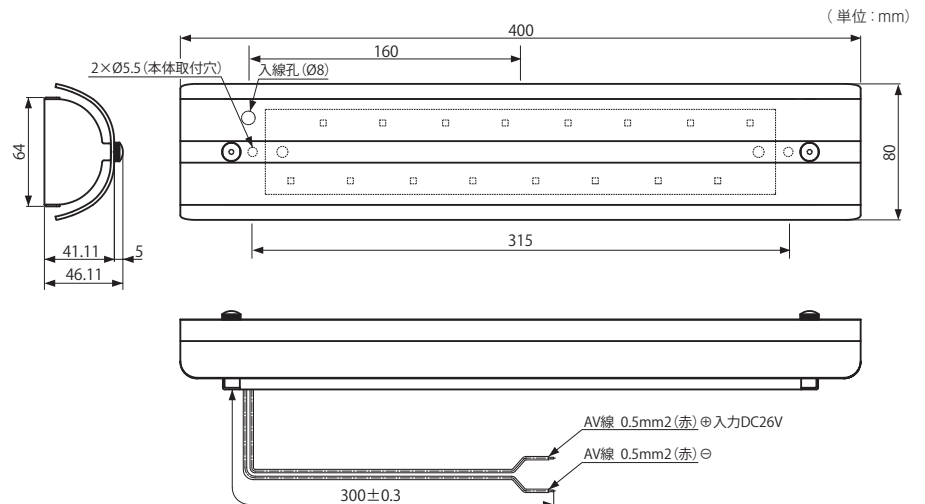

LED に独自の設計で蛍光灯のような明るさ…
補助灯として安全に車内を照らします。

24v

リオライト間接照明

リオライト間接照明

製品図面

製品スペック

項目	仕様
型式	MTL-24V-L16
外形寸法	W400×H80×46.11mm
使用LED	白LED×16個使用
定格入力電圧	DC24V(DC20V~DC30V)
消費電力	7.2W
製品重量	380g