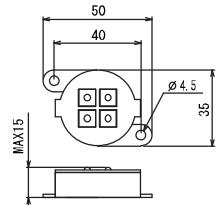

型式	ML-□4-AC100V						ML-□4-DC12V						ML-□2-DC12V					
タイプ(口)	R	Y	G	B	W	D	R	Y	G	B	W	D	R	Y	G	B	W	D
発光色	赤・黄・緑・青・白・電球																	
サイズ(mm)	縦35×横50×高15(MAX)												縦18×横49×高15(MAX)					
LED数	4個/ユニット												2個/ユニット					
販売単位	5ユニット×6セット ※1						30ユニット											
最大連続接続数	60ユニット						90ユニット						120ユニット					
入力電圧	AC100V (+5%)						DC12V (+10%)											
消費電力	0.75W	0.65W					0.84W	0.6W					0.42W	0.3W				
製品在庫	赤○・黄△・緑△・青△・白○・電球○																	
動作周囲温度	-20℃～65℃																	
製品重量	20g/ユニット												12g/ユニット					

※製品在庫 ○は在庫品、△は非在庫品(納期は受注後1.5ヶ月)
※黄色はNICHIA製ではありません
※1 配線接続、切断については取扱説明書を御確認ください

- 取り付けについて
付属の両面テープ又はM4ビス止め

結線図

ML-□4-DC12V

ML-□2-DC12V

ML-□4-AC100V

ACタイプ

ML-□4-AC100V