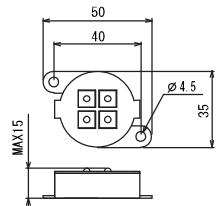

DCタイプ

ML-□4-DC12V