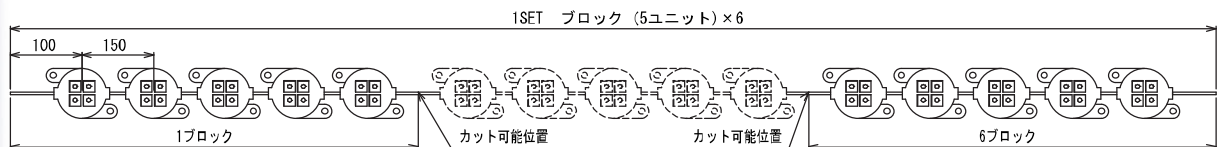

型式	ML-□4-AC100V						ML-□4-DC12V						ML-□2-DC12V					
タイプ(口)	R	Y	G	B	W	D	R	Y	G	B	W	D	R	Y	G	B	W	D
発光色	赤・黄・緑・青・白・電球																	
サイズ(mm)	縦35×横50×高15(MAX)												縦18×横49×高15(MAX)					
LED数	4個/ユニット												2個/ユニット					
販売単位	5ユニット×6セット ※1						30ユニット											
最大連続接続数	60ユニット						90ユニット						120ユニット					
入力電圧	AC100V (+5%)						DC12V (+10%)											
消費電力	0.75W	0.65W					0.84W	0.6W					0.42W	0.3W				
製品在庫	赤○・黄△・緑△・青△・白○・電球○																	
動作周囲温度	-20℃～65℃																	
製品重量	20g/ユニット												12g/ユニット					

※製品在庫 ○は在庫品、△は非在庫品(納期は受注後1.5ヶ月)
※黄色はNICHIA製ではありません
※1 配線接続、切断については取扱説明書を御確認ください

- 取り付けについて
付属の両面テープ又はM4ビス止め

結線図

ML-□4-DC12V

ML-□2-DC12V

ML-□4-AC100V

ACタイプ

ML-□4-AC100V