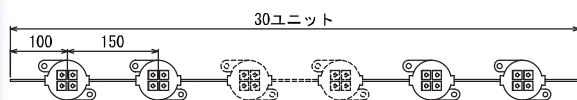

LED パワー高輝度 ムーンライト

- 多彩色** 6色の光彩で用途に適した輝き
- 信頼性** 国内LEDメーカーを採用し信頼性、長寿命を重視
- 面光源** 高さ約100mmの小文字の光源に最適です
- 完全防水** 防水構造だから使用用途を問いません
- AC100V直接入力** ACタイプはAC100V直接入力可能だから電源・トランス等が不要
- 1ユニットからOK** DCタイプは1ユニットから使用可能です

型式	ML-□4-AC100V						ML-□4-DC12V						ML-□2-DC12V					
タイプ(口)	R	Y	G	B	W	D	R	Y	G	B	W	D	R	Y	G	B	W	D
発光色	赤・黄・緑・青・白・電球																	
サイズ(mm)	縦35×横50×高15(MAX)												縦18×横49×高15(MAX)					
LED数	4個/ユニット												2個/ユニット					
販売単位	5ユニット×6セット ※1						30ユニット											
最大連続接続数	60ユニット						90ユニット						120ユニット					
入力電圧	AC100V (+5%)						DC12V (+10%)											
消費電力	0.75W	0.65W					0.84W	0.6W					0.42W	0.3W				
製品在庫	赤○・黄△・緑△・青△・白○・電球○																	
動作周囲温度	-20℃～65℃																	
製品重量	20g/ユニット												12g/ユニット					

※製品在庫 ○は在庫品、△は非在庫品(納期は受注後1.5ヶ月)
※黄色はNICHIA製ではありません
※1 配線接続、切断については取扱説明書を御確認ください

- 取り付けについて
付属の両面テープ又はM4ビス止め

結線図

ML-□4-DC12V

ML-□2-DC12V

ML-□4-AC100V

ACタイプ

ML-□4-AC100V