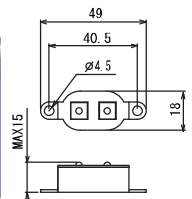

ML-□2-DC12V