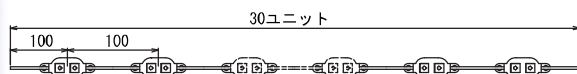

型式	ML-□4-AC100V						ML-□4-DC12V						ML-□2-DC12V					
タイプ(口)	R	Y	G	B	W	D	R	Y	G	B	W	D	R	Y	G	B	W	D
発光色	赤・黄・緑・青・白・電球																	
サイズ(mm)	縦35×横50×高15(MAX)												縦18×横49×高15(MAX)					
LED数	4個/ユニット												2個/ユニット					
販売単位	5ユニット×6セット ※1						30ユニット											
最大連続接続数	60ユニット						90ユニット						120ユニット					
入力電圧	AC100V (+5%)						DC12V (+10%)											
消費電力	0.75W	0.65W					0.84W	0.6W					0.42W	0.3W				
製品在庫	赤○・黄△・緑△・青△・白○・電球○																	
動作周囲温度	-20℃～65℃																	
製品重量	20g/ユニット												12g/ユニット					

※製品在庫 ○は在庫品、△は非在庫品(納期は受注後1.5ヶ月)
※黄色はNICHIA製ではありません
※1 配線接続、切断については取扱説明書を御確認ください

- 取り付けについて
付属の両面テープ又はM4ビス止め

結線図

ML-□4-DC12V

ML-□2-DC12V

ML-□4-AC100V

ACタイプ

ML-□4-AC100V