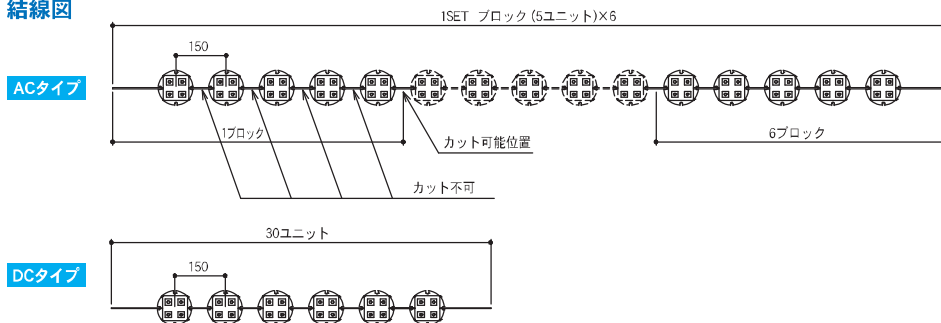

結線図

特約店名

Toyora

東洋ライト工業 株式会社

商品のご注文 ☎ 営業本部 03-5787-4334

商品のお問合せ ☎ 本社*工場 0532-45-2712

メールでのお問合せ ✉ 電子メール info@toyora.co.jp

HP 🌐 http://www.toyora.co.jp

※注意事項 外観、仕様、価格は予告なく変更させていただくことがあります。また商品の色は印刷物ですので、実際の色と多少異なる場合があります。

CNo0803-1