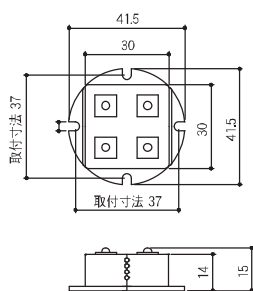

型 式	ML-Z-W4-AC100V	ML-Z-W4-DC12V
発 光 色	白	
L E D 数	4個/ユニット	
サイズ(mm)	縦41.5(30)×41.5(30)×高15(MAX)	
LEDピッチ	最大150mm	
最大接続可能数	60ユニット	
入 力 電 圧	AC100V(±10%)	DC12V(+10%)
消 費 電 力	0.75W	0.7W
動作周囲温度	-20℃～65℃	
製 品 重 量	20g/ユニット	
販 売 単 位	30ユニット(5ユニット×6セット)	30ユニット

## 製品寸法

ACタイプ

DCタイプ