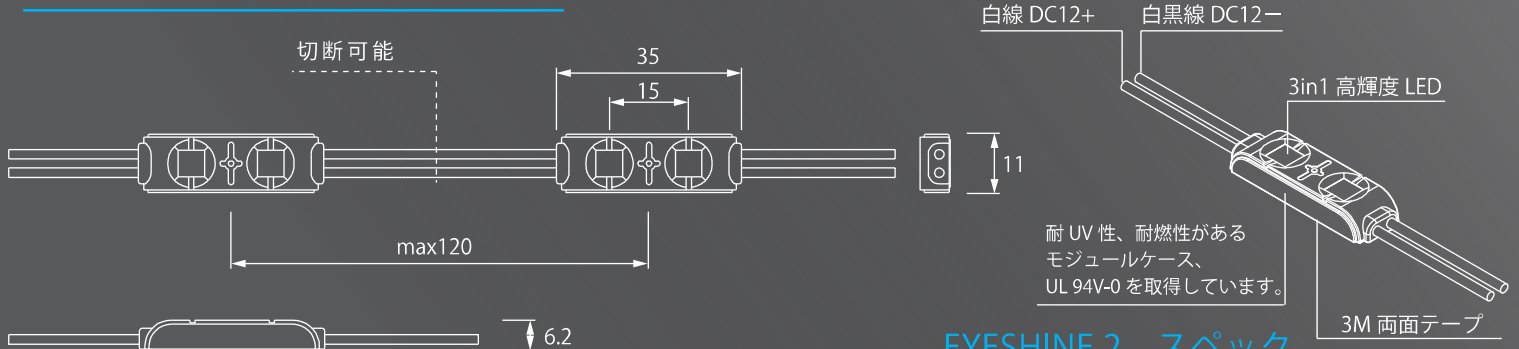

- DC  
12V
- 昼光色  
6500K
- 3in1  
LED
- 0.48W
- IP65  
相当

- 狭い看板に取付可能な小型モジュールです。
- 1モジュールから使用可能で、作業性がよいです。
- 3in1 タイプのLEDを採用より、照度は大幅にアップ。
- 屋内外を問わず設置ができます。

## EYESHINE 2 寸法

## EYESHINE 2 スペック

■ 型 式	EYE-W2-DC12V
■ 発 光 色	白
■ LED 使用数	2個/ユニット
■ ユニットピッチ	本体ピッチ 120mm
■ 最大直接続数	60ユニット
■ 入 力 電 圧	DC12V
■ 消 費 電 力	0.48W
■ 動作周囲温度	-20℃～55℃
■ サ イ ズ	W35×H11×D6.2mm
■ 製 品 重 量	6g
■ 販 売 単 位	30ユニット/set