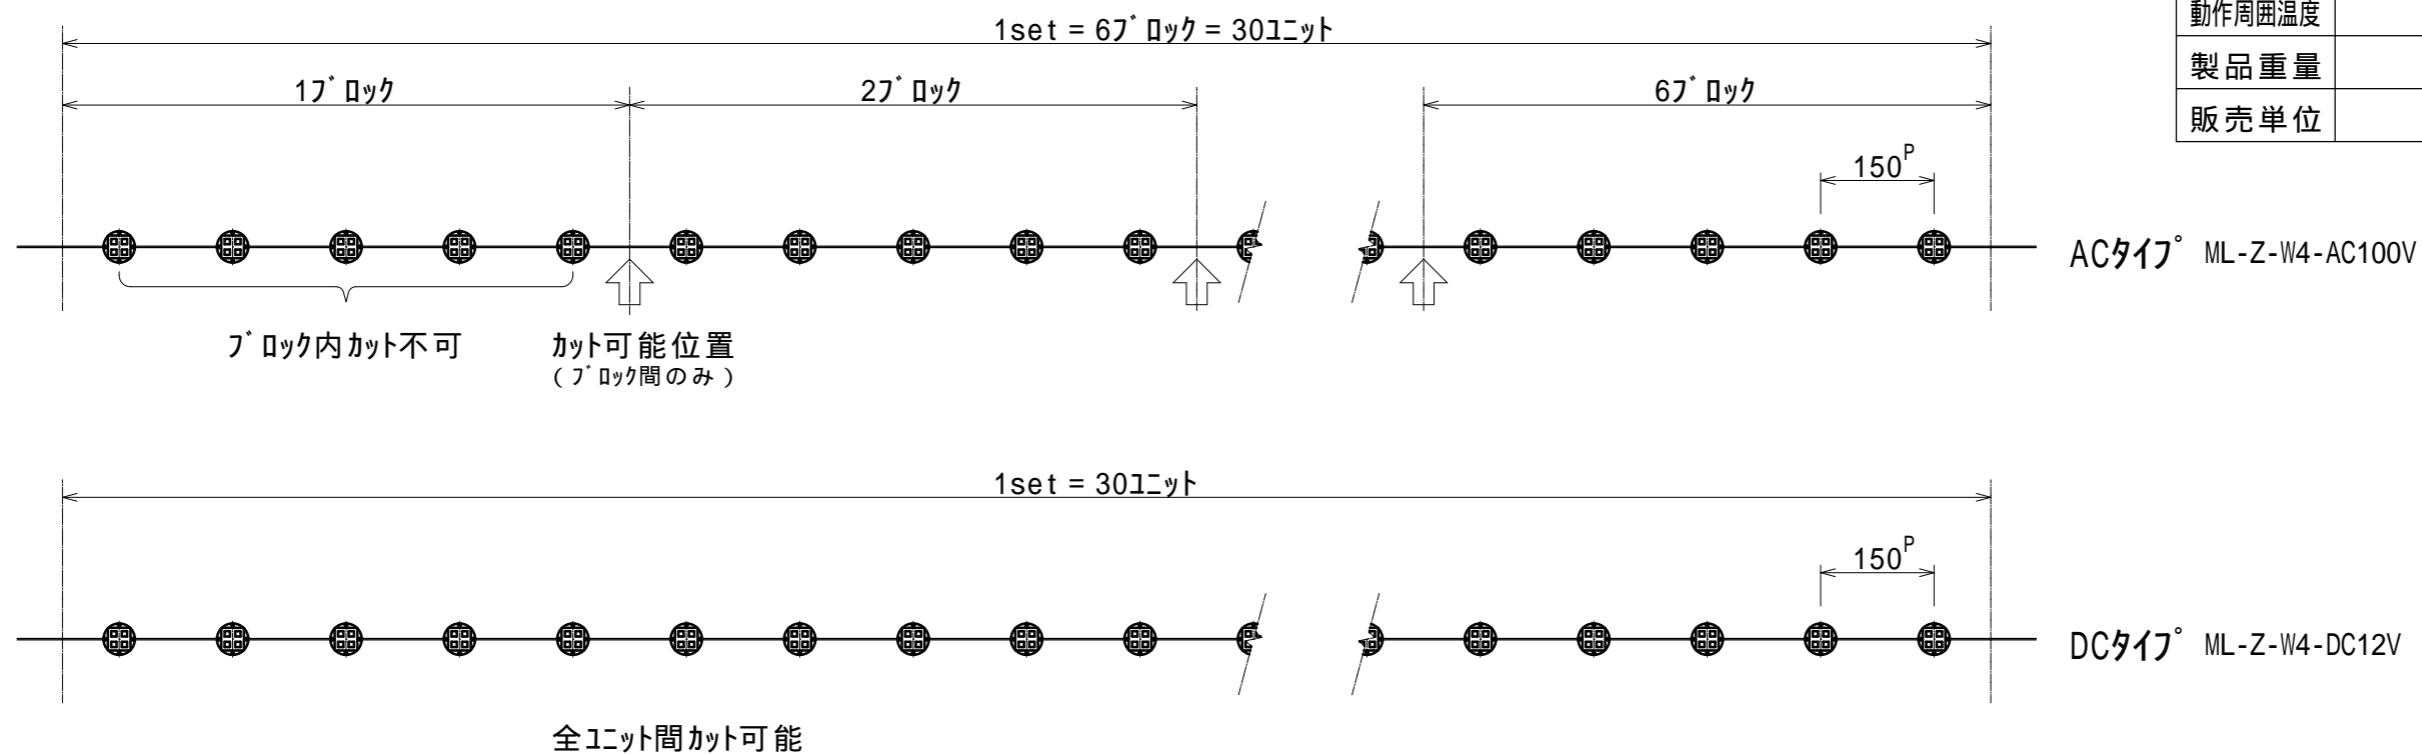

型 式	ML-Z-W4-AC100V	ML-Z-W4-DC12V
発 光 色	白	
L E D 数	4個/ユニット	
サイズ (mm)	縦41.5(30)x横41.5(30)x高15	
ユニットピッチ	最大150mm	
最大連続接続数	60ユニット	
入力電圧	AC100V(±10%)	DC12V(±10%)
消費電力	0.75w	0.7w
動作周囲温度	-20 ~ 65	
製品重量	20gf/ユニット	
販売単位	30ユニット	

備考	尺度	1/#	図番	TOS-08030-C01	引当先
	承認	田中	検図	小倉	設計
				竹内	図名
				08.3.5	ムーンライトZ