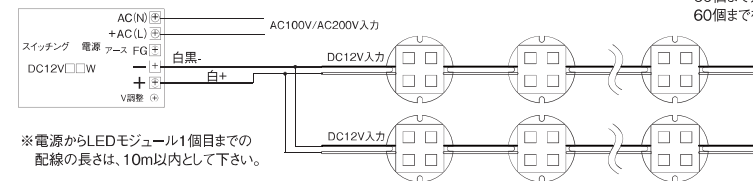

# Moon Light Z

LEDパワー高輝度 — ムーンライトZ

大型店舗看板／内照式看板 クオリティとローコスト化を追求したスタンダードモデル。

- 01 コストパフォーマンス 日本製LEDを採用しながらも低価格を追求。
- 02 1ユニット～ 1ユニットから60ユニットまで使用可能(DCタイプ)。
- 03 防水仕様 屋内外を問わず設置可能な防水構造。

項目	規格	規格
型式	ML-Z-W4-AC100V	ML-Z-W4-DC12V
入力電圧	AC100V(±10%)	DC12V(±10%)
発光色	白	
LED数	4個/ユニット	
カット単位	5ユニット毎	1ユニット毎
サイズ	縦41.5(30)×横41.5(30)×高15(MAX)(mm)	
ユニットピッチ	最大150mm	
最大連続接続数	60ユニット	
消費電力	0.75W	0.7W
動作周囲温度	-20℃～65℃	
色温度	白:5,600K～9,000K 電球:2,500K～3,175K	
耐用時間	約40,000h	
防水性	屋外使用可能	
製品重量	20g/ユニット	
販売単位	30ユニット(5ユニット×6セット)	30ユニット

取り付けについて 付属の両面テープ又はM3ビス止め。

結線図  
[AC100V]

[DC12V]

60個まで接続可能。60個を超える場合は、60個までを1回路とし並列に接続して下さい。

※電源からLEDモジュール1個目までの配線の長さは、10m以内して下さい。