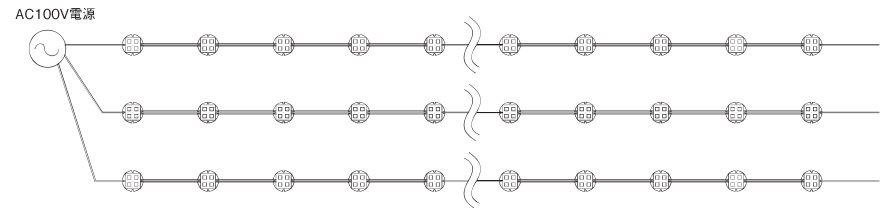

# Moon Light Z

LEDパワー高輝度 — ムーンライトZ

大型店舗看板／内照式看板 クオリティとローコスト化を追求したスタンダードモデル。

- 01 コストパフォーマンス 日本製LEDを採用しながらも低価格を追求。
- 02 1ユニット～ 1ユニットから60ユニットまで使用可能(DCタイプ)。
- 03 防水仕様 屋内外を問わず設置可能な防水構造。

項目	規格	規格
型式	ML-Z-W4-AC100V	ML-Z-W4-DC12V
入力電圧	AC100V(±10%)	DC12V(±10%)
発光色	白	
LED数	4個/ユニット	
カット単位	5ユニット毎	1ユニット毎
サイズ	縦41.5(30)×横41.5(30)×高15(MAX)(mm)	
ユニットピッチ	最大150mm	
最大連続接続数	60ユニット	
消費電力	0.75W	0.7W
動作周囲温度	-20℃～65℃	
色温度	白:5,600K～9,000K 電球:2,500K～3,175K	
耐用時間	約40,000h	
防水性	屋外使用可能	
製品重量	20g/ユニット	
販売単位	30ユニット(5ユニット×6セット)	30ユニット

取り付けについて 付属の両面テープ又はM3ビス止め。

結線図  
[AC100V]

[DC12V]

60個まで接続可能。60個を超える場合は、60個までを1回路とし並列に接続して下さい。

※電源からLEDモジュール1個目までの配線の長さは、10m以内して下さい。