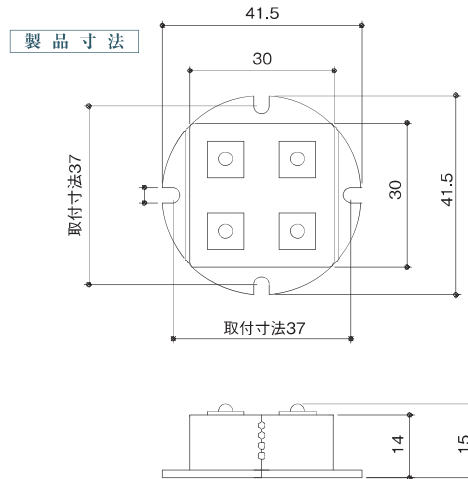

# Moon Light Z

LEDパワー高輝度 — ムーンライトZ

大型店舗看板／内照式看板 クオリティとローコスト化を追求したスタンダードモデル。

- 01 コストパフォーマンス 日本製LEDを採用しながらも低価格を追求。
- 02 1ユニット～ 1ユニットから60ユニットまで使用可能(DCタイプ)。
- 03 防水仕様 屋内外を問わず設置可能な防水構造。

項目	規格	規格
型式	ML-Z-W4-AC100V	ML-Z-W4-DC12V
入力電圧	AC100V(±10%)	DC12V(±10%)
発光色	白	
LED数	4個/ユニット	
カット単位	5ユニット毎	1ユニット毎
サイズ	縦41.5(30)×横41.5(30)×高15(MAX)(mm)	
ユニットピッチ	最大150mm	
最大連続接続数	60ユニット	
消費電力	0.75W	0.7W
動作周囲温度	-20℃～65℃	
色温度	白:5,600K～9,000K 電球:2,500K～3,175K	
耐用時間	約40,000h	
防水性	屋外使用可能	
製品重量	20g/ユニット	
販売単位	30ユニット(5ユニット×6セット)	30ユニット

取り付けについて 付属の両面テープ又はM3ビス止め。

結線図  
[AC100V]

[DC12V]

60個まで接続可能。60個を超える場合は、60個までを1回路とし並列に接続して下さい。

※電源からLEDモジュール1個目までの配線の長さは、10m以内して下さい。