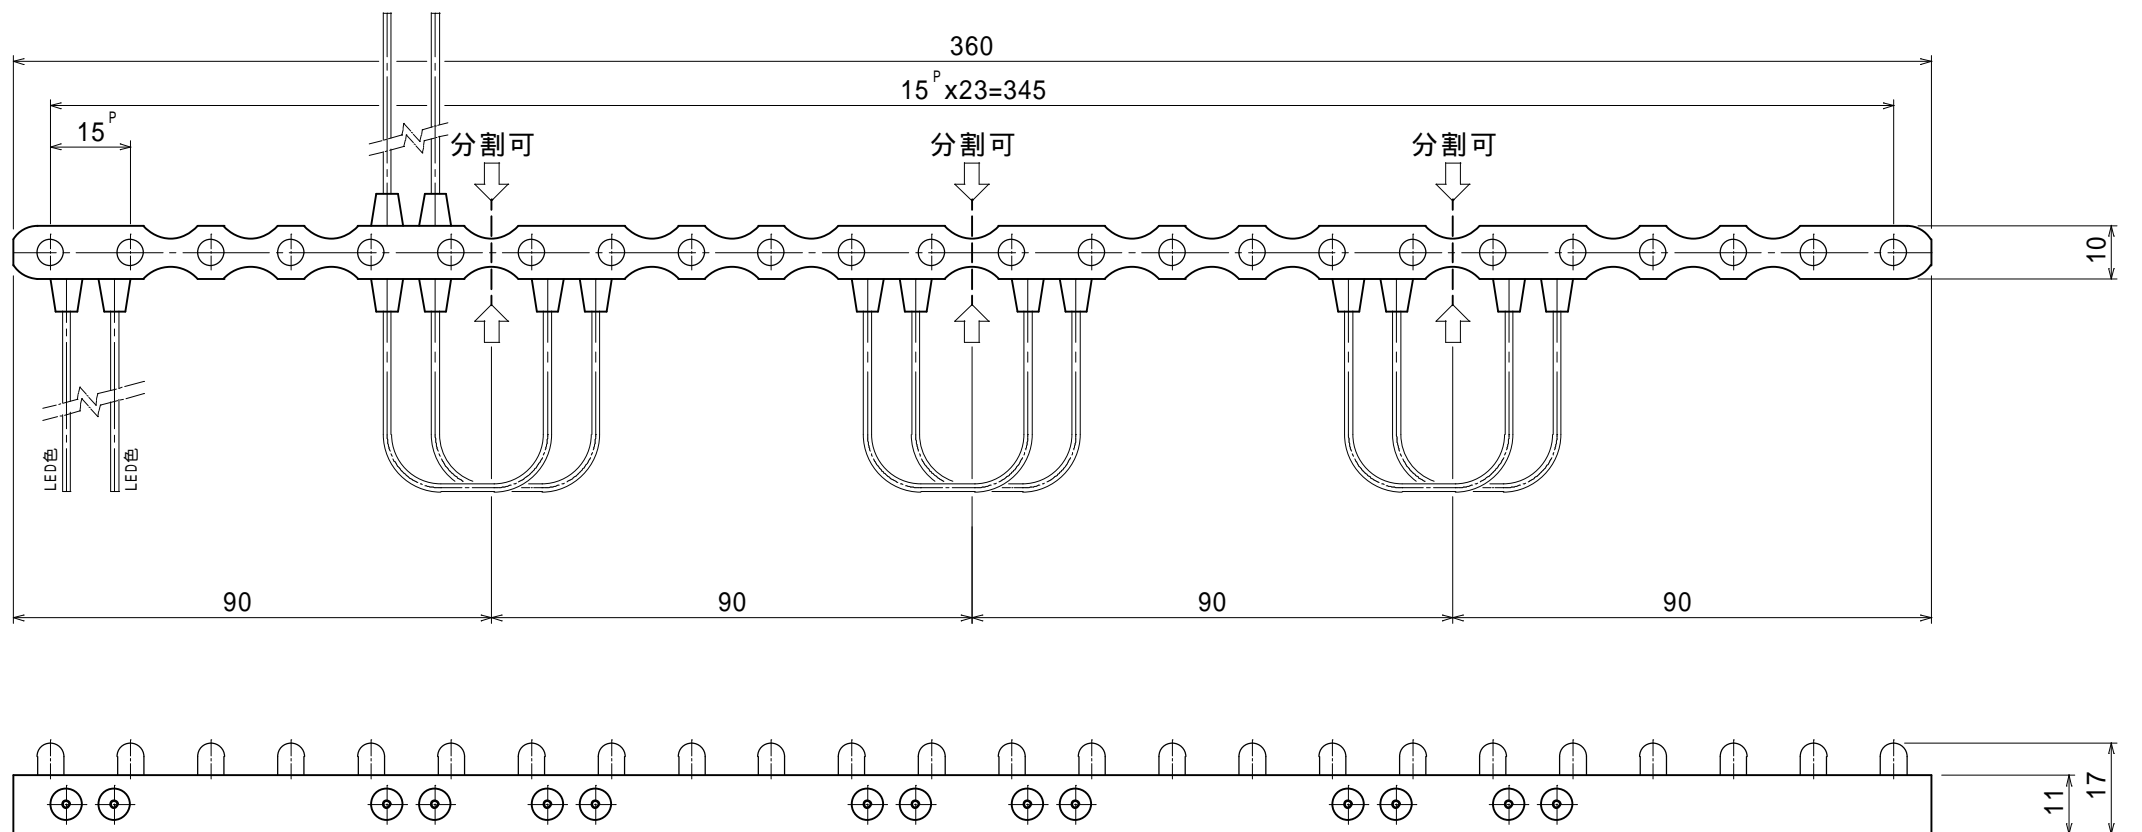

type AC100

トヨパース取付例

配線の切断分割は不可です。

配線の切断分割は不可です。

備考	尺度 1/#	図番	さざなみライト	
TOYORA 東洋ライト工業株式会社	承認 田中	検図 小倉	設計 竹内	図名 AC100Vタイプ
			05.9.16	