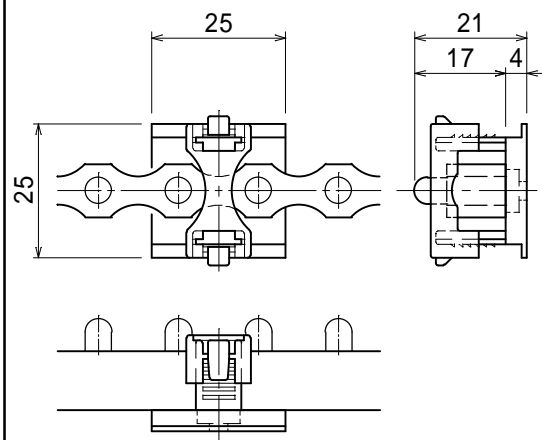

type AC100

トヨパース取付例

配線の切断分割は不可です。

配線の切断分割は不可です。

備考	尺度 1/#	図番	さざなみライト	
TOYORA 東洋ライト工業株式会社	承認 田中	検図 小倉	設計 竹内	図名 AC100Vタイプ
			05.9.16	