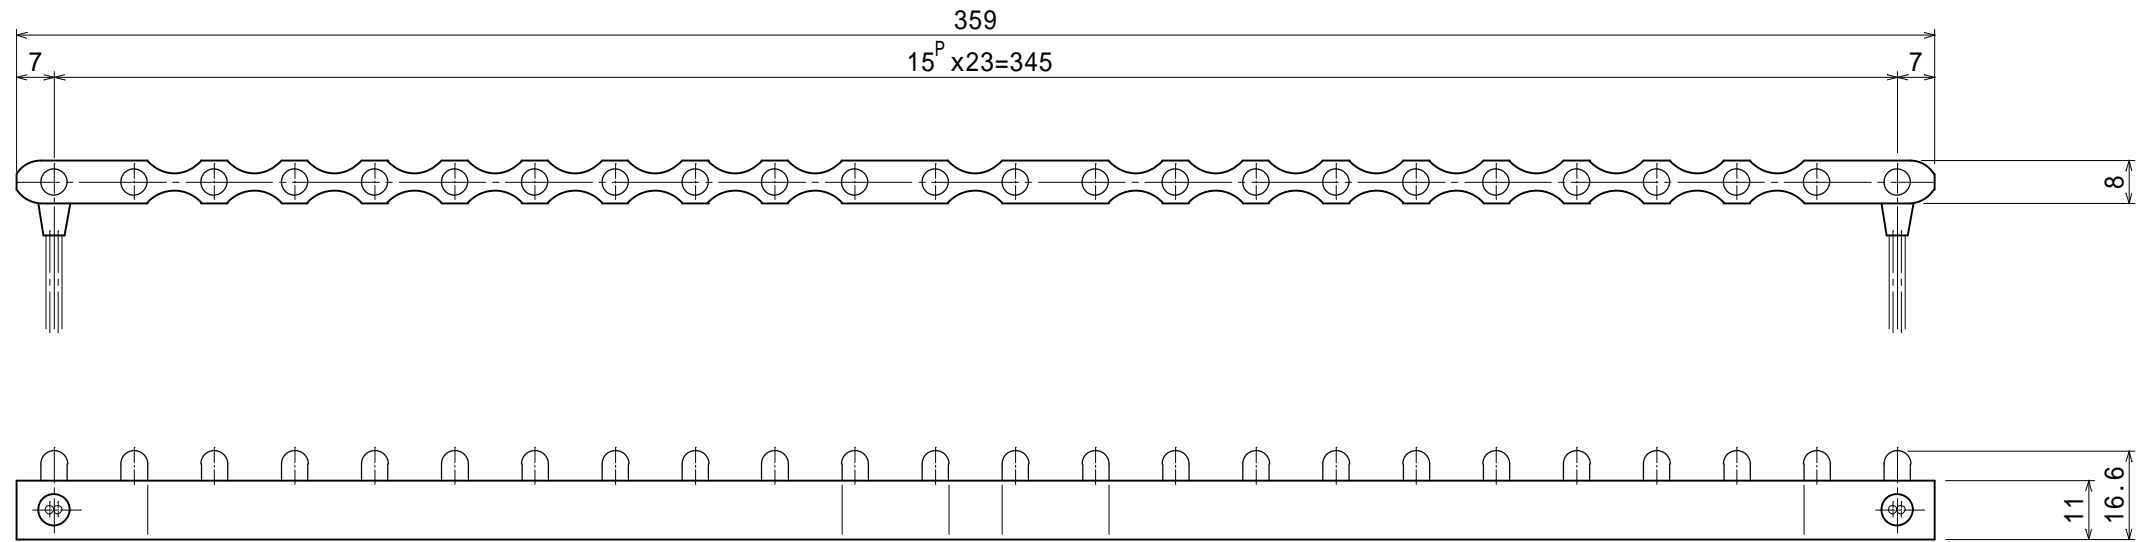

type AC100

トヨパース取付例

配線の切断分割は不可です。

配線の切断分割は不可です。

備考	尺度 1/#	図番	さざなみライト	
TOYORA 東洋ライト工業株式会社	承認 田中	検図 小倉	設計 竹内	図名 AC100Vタイプ
			05.9.16	