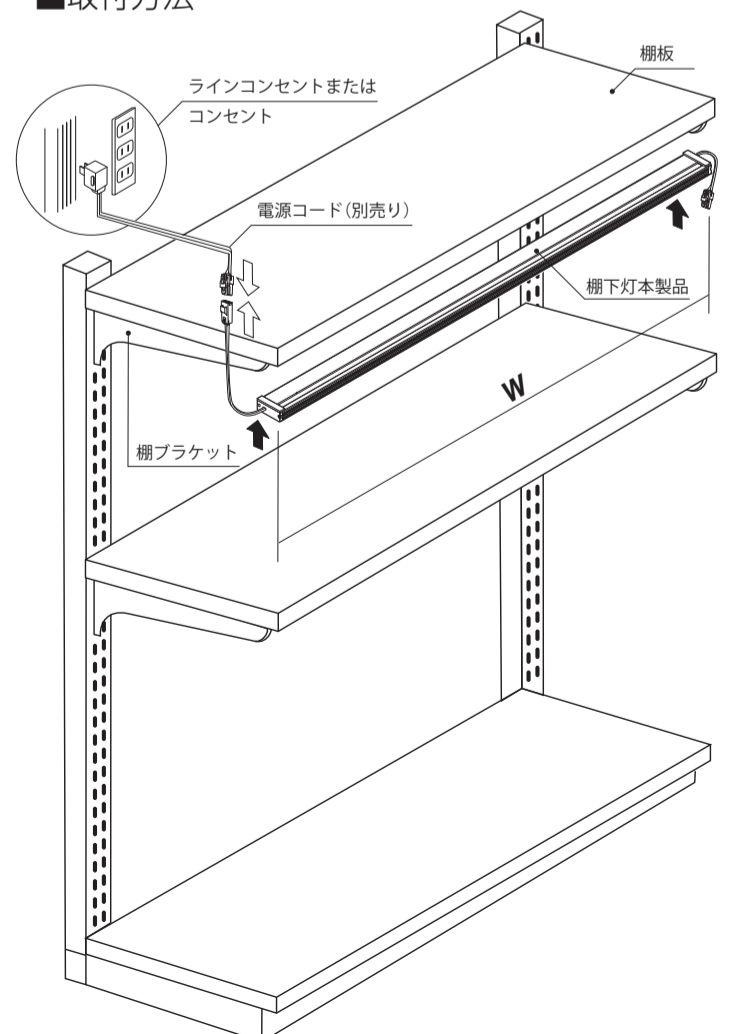

# 低消費電力棚下照明

明るさはそのままに！  
消費電力は**ダウン**!!!

トヨラの棚下照明は商品をより魅力的に照らします。

特長

**鮮やかに!** 高演色 LED で陳列商品を鮮やかに演出。

**省エネルギー** 低消費電力、低発熱を実現。

**コンパクト** スリム設計で省スペースでの取付が可能。

## 製品仕様

棚幅/シリーズ	型番	色温度(K)	消費電力(W)	サイズ(mm)	重量(g)	最大連結数
W600用	---	---	3.5	W560×D44.5×H16	350	40
	ACTNLP-T1760W-KN01	5700				
W750用	---	---	4.5	W710×D44.5×H16	420	30
	ACTNLP-T1775W-KN01	5700				
W900用	---	---	5.4	W840×D44.5×H16	490	25
	ACTNLP-T1790W-KN01	5700				
W1200用	---	---	7.0	W1120×D44.5×H16	620	20
	ACTNLP-T17120W-KN01	5700				