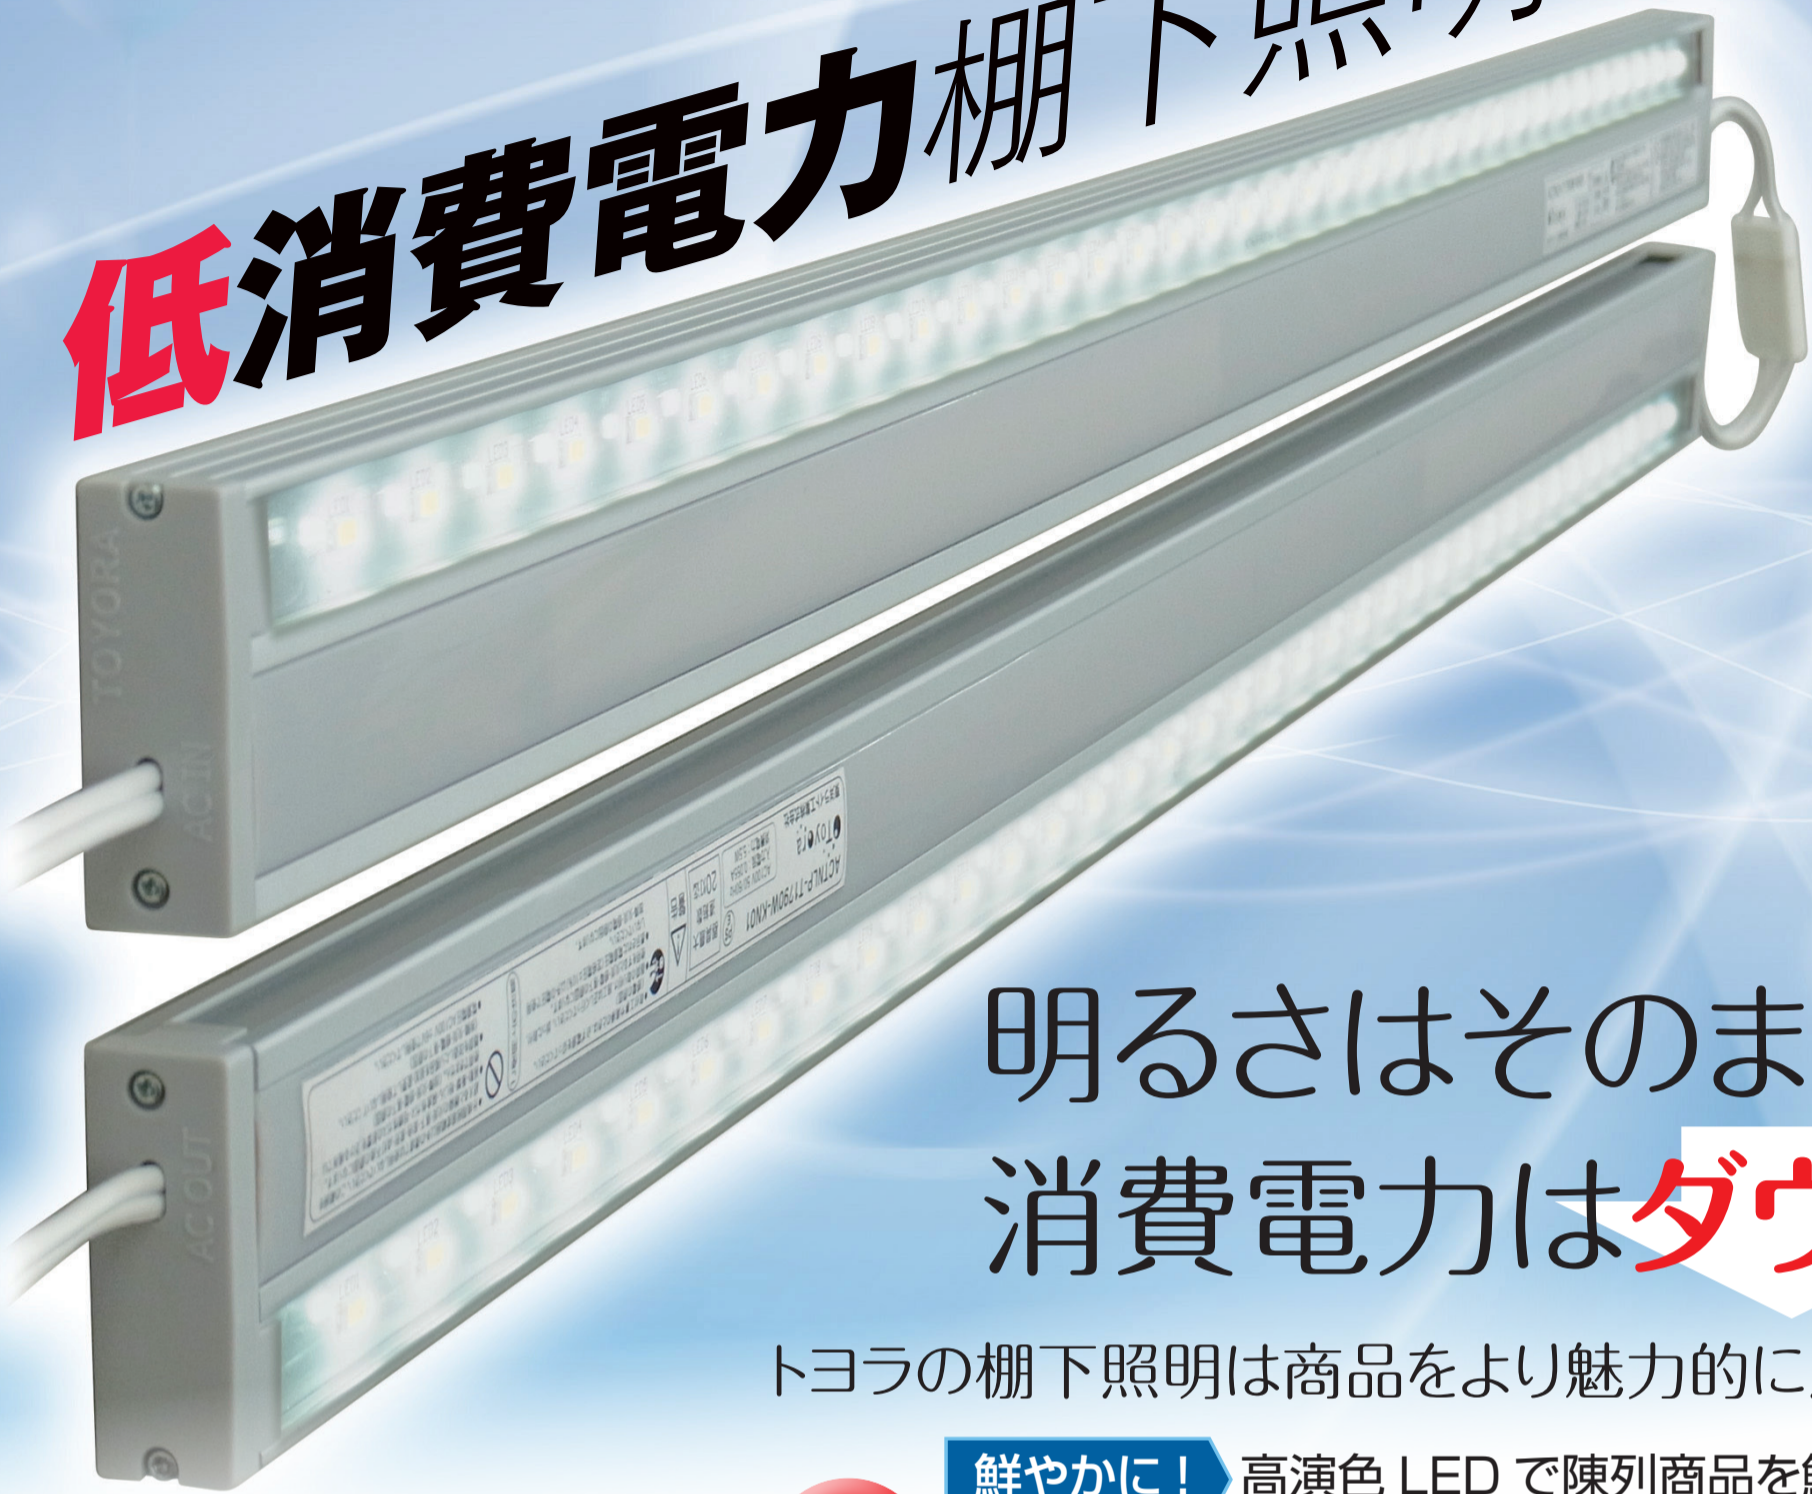

# 低消費電力棚下照明

明るさはそのままに！  
消費電力は**ダウン**!!!

トヨラの棚下照明は商品をより魅力的に照らします。

特長

**鮮やかに!** 高演色 LED で陳列商品を鮮やかに演出。

**省エネルギー** 低消費電力、低発熱を実現。

**コンパクト** スリム設計で省スペースでの取付が可能。