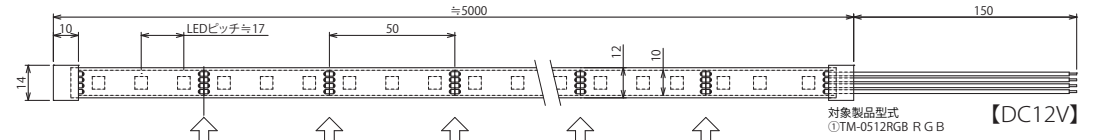

## リオライト (12V)

- 高輝度SMD LEDを使用
- 低消費電力、低発熱を実現
- 加工しやすい、カットも可能
- 看板光源、店舗装飾、間接灯、棚下灯など幅広く対応

- シリコンチューブ保護 (IP65相当)

型式	LED色	入力電圧	製品寸法	消費電力	基板色	カット単位	最大直連長さ	LEDタイプ	LED数量	LEDピッチ	色温度/波長	発光角度	動作周辺温度	製品重量
TM-0512D	電球色	DC12V (±10%)	幅14mm × 長さ 5000mm × 厚み6mm	33W	白	25mm/ ユニット	5mまで	3528	600球	≒8.5mm	2800k~3500k	120°	-20°C ~ 60°C	250g (リールを含む)
TM-0512W	白			33W							5500k~6500k			
TM-0512R	赤			35W							620nm~625nm			
TM-0512B	青			35W							467nm~475nm			
TM-0512G	緑			36W							515nm~520nm			
TM-0512RGB	RGB			14W~39W							5050			