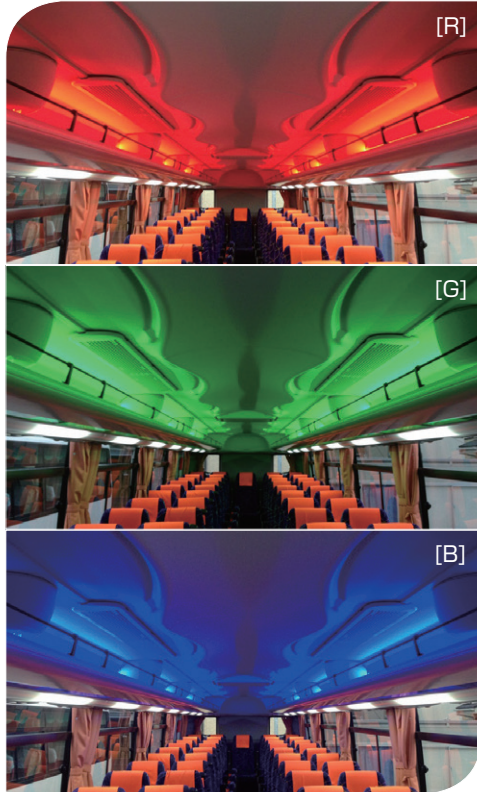

TOYORAのLEDが、オリジナルな光でさまざまな空間をより魅力的に演出いたします。

リオライト単色 12V カラー例

[RGB] カラー例

緑

青

電球色

リオライト間接照明

リオライト間接照明

## リオライト (12V)

- 高輝度SMD LEDを使用
- 低消費電力、低発熱を実現
- 加工しやすい、カットも可能
- 看板光源、店舗装飾、間接灯、棚下灯など幅広く対応

- シリコンチューブ保護 (IP65相当)

型式	LED色	入力電圧	製品寸法	消費電力	基板色	カット単位	最大直連長さ	LEDタイプ	LED数量	LEDピッチ	色温度/波長	発光角度	動作周辺温度	製品重量
TM-0512D	電球色	DC12V (±10%)	幅14mm × 長さ 5000mm × 厚み6mm	33W	白	25mm/ ユニット	5mまで	3528	600球	≒8.5mm	2800k~3500k	120°	-20°C ~ 60°C	250g (リールを含む)
TM-0512W	白			33W							5500k~6500k			
TM-0512R	赤			35W							620nm~625nm			
TM-0512B	青			35W							467nm~475nm			
TM-0512G	緑			36W							515nm~520nm			
TM-0512RGB	RGB			14W~39W							5050			