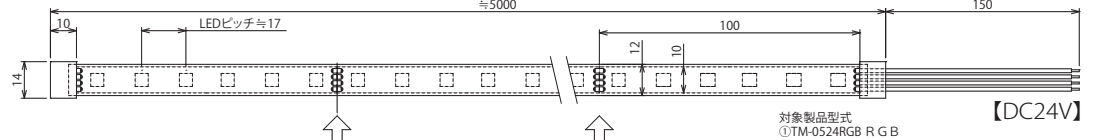

リオライト (24V)

- 高輝度SMD LEDを使用
- 低消費電力、低発熱を実現
- 加工しやすい、カットも可能
- 看板光源、店舗装飾、間接灯、棚下灯など幅広く対応