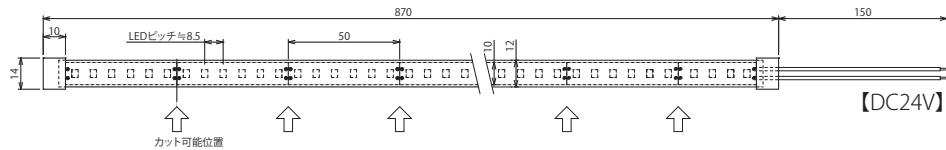

リオライト9 (24V)

- 高輝度SMD LEDを使用
- 低消費電力、低発熱を実現
- 加工しやすい、カットも可能
- 看板光源、店舗装飾、間接灯、棚下灯など幅広く対応

- シリコンチューブ保護 (IP65相当)

型式	LED色	入力電圧	製品寸法	消費電力	基板色	カット単位	最大直連長さ	LEDタイプ	LED数量	LEDピッチ	色温度/波長	発光角度	動作周辺温度	製品重量	
TM-8724D	電球色	DC24V (±10%)	幅14mm × 長さ 870mm × 厚み6mm	8W	白	50mm/ ユニット	5mまで	3528	102球	≒8.5mm	2800k~3500k	120°	-20℃ ~ 60℃	40g	
TM-8724W	白			8W							5500k~6500k				
TM-8724R	赤			9W							620nm~625nm				
TM-8724B	青			9W							467nm~475nm				
TM-8724G	緑			9W							515nm~520nm				

・入線キャップ

・エンドキャップ

・固定グリップ

・接着剤