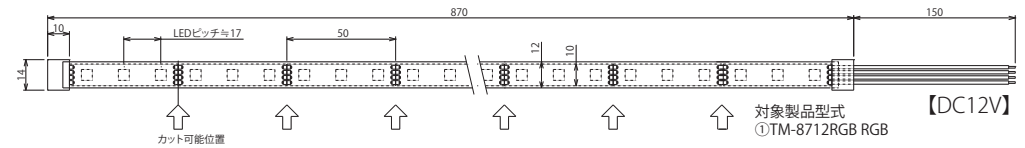

リオライト9 (12V)

- 高輝度SMD LEDを使用
- 低消費電力、低発熱を実現
- 加工しやすい、カットも可能
- 看板光源、店舗装飾、間接灯、棚下灯など幅広く対応

- シリコンチューブ保護 (IP65相当)

型式	LED色	入力電圧	製品寸法	消費電力	基板色	カット単位	最大直連長さ	LEDタイプ	LED数量	LEDピッチ	色温度/波長	発光角度	動作周辺温度	製品重量			
TM-8712D	電球色	DC12V (±10%)	幅14mm × 長さ 870mm × 厚み6mm	6W	白	25mm/ ユニット	5mまで	3528	102球	≒8.5mm	2800k~3500k	120°	-20℃ ~ 60℃	40g			
TM-8712W	白			6W							5500k~6500k						
TM-8712R	赤			7W							620nm~625nm						
TM-8712B	青			7W							467nm~475nm						
TM-8712G	緑			8W							515nm~520nm						
TM-8712RGB	RGB			4~12W							50mm/ ユニット				5050	51球	≒17mm