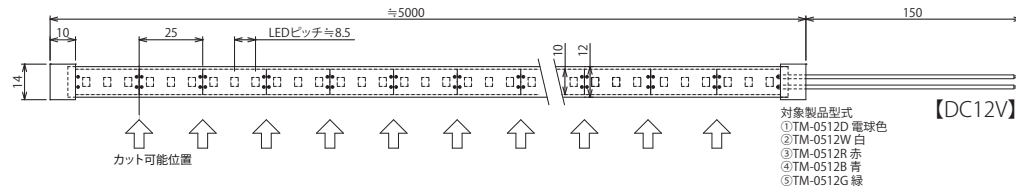

## リオライト (12V)

- 高輝度SMD LEDを使用
- 低消費電力、低発熱を実現
- 加工しやすい、カットも可能
- 看板光源、店舗装飾、間接灯、棚下灯など幅広く対応

- シリコンチューブ保護 (IP65相当)

型式	LED色	入力電圧	製品寸法	消費電力	基板色	カット単位	最大直連長さ	LEDタイプ	LED数量	LEDピッチ	色温度/波長	発光角度	動作周辺温度	製品重量
TM-0512D	電球色	DC12V (±10%)	幅14mm × 長さ 5000mm × 厚み6mm	33W	白	25mm/ ユニット	5mまで	3528	600球	≒8.5mm	2800k~3500k	120°	-20°C ~ 60°C	250g (リールを含む)
TM-0512W	白			33W							5500k~6500k			
TM-0512R	赤			35W							620nm~625nm			
TM-0512B	青			35W							467nm~475nm			
TM-0512G	緑			36W							515nm~520nm			
TM-0512RGB	RGB			14W~39W							5050			