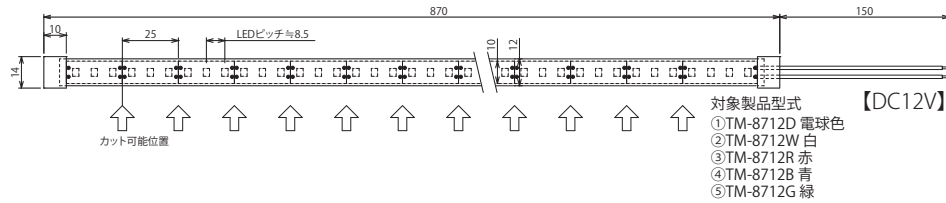

リオライト9 (12V)

- 高輝度SMD LEDを使用
- 低消費電力、低発熱を実現
- 加工しやすい、カットも可能
- 看板光源、店舗装飾、間接灯、棚下灯など幅広く対応

- シリコンチューブ保護 (IP65相当)

型式	LED色	入力電圧	製品寸法	消費電力	基板色	カット単位	最大直連長さ	LEDタイプ	LED数量	LEDピッチ	色温度/波長	発光角度	動作周辺温度	製品重量			
TM-8712D	電球色	DC12V (±10%)	幅14mm × 長さ 870mm × 厚み6mm	6W	白	25mm/ ユニット	5mまで	3528	102球	≒8.5mm	2800k~3500k	120°	-20℃ ~ 60℃	40g			
TM-8712W	白			6W							5500k~6500k						
TM-8712R	赤			7W							620nm~625nm						
TM-8712B	青			7W							467nm~475nm						
TM-8712G	緑			8W							515nm~520nm						
TM-8712RGB	RGB			4~12W							50mm/ ユニット				5050	51球	≒17mm