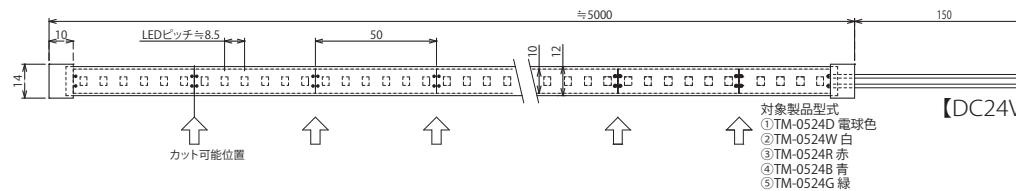

リオライト (24V)

- 高輝度SMD LEDを使用
- 低消費電力、低発熱を実現
- 加工しやすい、カットも可能
- 看板光源、店舗装飾、間接灯、棚下灯など幅広く対応