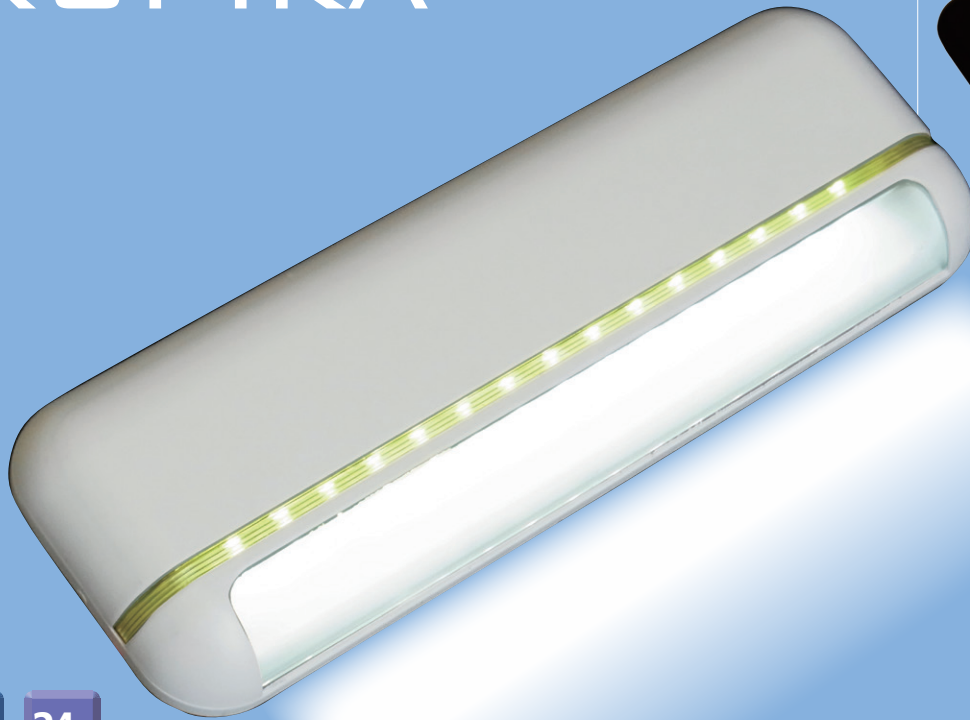

バス用路肩灯

光のハーモニーを演出

IRUPIKA

12Vのケース色は黒

12v 24v

安全性

高輝度、広視野角で巻き込み事故を防止します。

信頼性

国内LED採用により高い信頼性を実現、製品寿命、省エネ性が高まりました。

薄さ

業界初のスマート設計で、厚み19.5mmを実現しました

互換性

従来の路肩灯との取付互換性があります。

イルピカ現車取付例

製品スペック

項目	仕様	
型式	IP-0626-12V02	IP-0626
外形寸法	W190mm × H64mm × D19.5mm	
発光色	白	
定格入力電圧	DC12V	DC24V
許容入力電圧範囲	DC10V ~ DC16V	DC20V ~ DC30V
消費電力	3.2W	4.6W
使用LED	8個使用	15個使用
LED点灯制御方式	定電流点灯	
灯具寿命	40,000h	
使用環境温度	-30℃ ~ 60℃	
製品重量	102g	
材質	PC/ABS製	