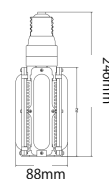

商品詳細図

18W Series

40W Series

75W Series

商品規格表

型式	色温度	照射角度	全光束	演色性	商品サイズ	
高輝度 LED コーンライト 電源内蔵 18W Series	TOO-18WE26-2700	2700K	360°	1800lm	Ra80	201mm × φ88mm
	TOO-18WE26-5000	5000K	360°	1850lm	Ra80	201mm × φ88mm
	TOO-18WE26-6000	6000K	360°	1950lm	Ra80	201mm × φ88mm
高輝度 LED コーンライト 電源内蔵 40W Series	TOO-40WE26-2700	2700K	360°	4000lm	Ra80	231mm × φ88mm
	TOO-40WE26-5000	5000K	360°	4050lm	Ra80	231mm × φ88mm
	TOO-40WE26-6000	6000K	360°	4100lm	Ra80	231mm × φ88mm