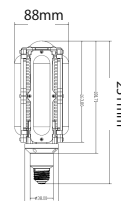

商品詳細図

18W Series

40W Series

75W Series

商品規格表

型式	色温度	照射角度	全光束	演色性	商品サイズ	
高輝度 LED コーンライト 電源内蔵 18W Series	TOO-18WE26-2700	2700K	360°	1800lm	Ra80	201mm × φ88mm
	TOO-18WE26-5000	5000K	360°	1850lm	Ra80	201mm × φ88mm
	TOO-18WE26-6000	6000K	360°	1950lm	Ra80	201mm × φ88mm
高輝度 LED コーンライト 電源内蔵 40W Series	TOO-40WE26-2700	2700K	360°	4000lm	Ra80	231mm × φ88mm
	TOO-40WE26-5000	5000K	360°	4050lm	Ra80	231mm × φ88mm
	TOO-40WE26-6000	6000K	360°	4100lm	Ra80	231mm × φ88mm