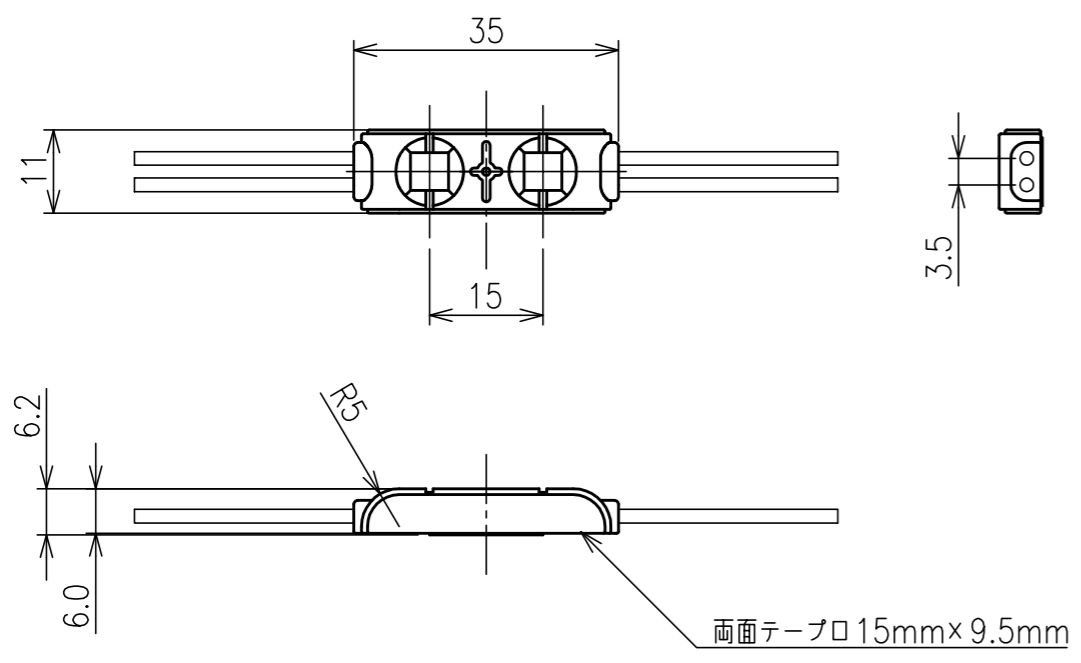

1 2 3 4 5 6 7 8

A

B

C

D

E

F

1set=30ユニット

2線
カット可能位置

S=1/2

型式	EYE-W2-DC12V
発光色	白
LED数	2個/ユニット
ユニットピッチ	本体ピッチ 120mm
最大直連続数	60ユニット
入力電圧	DC12V
消費電力	0.48W/ユニット
動作周囲温度	-20℃~55℃
サイズ (mm)	W35mm×H11mm×D6.2mm
耐用時間	約40,000h
防水性	IP65相当
製品重量	6g/ユニット
販売単位	30ユニット/set

仕様概要

注:ハーネス ⊕白ハーネス 电线 AWG20
 ⊖黒線入りの白ハーネス 正极白色电子线
 AWG20 负极带黑色线条的
 白色电子线

備考 REMARKS	尺度 SCALE 1/1		サイズ SIZE A3		単位 UNITS mm		型式 MODEL NO. EYE-W2-DC12V		
	承認 APPROVED BY		検閲 CHECKED BY		設計 DESIGNED BY 馬 鈞		製図 DRAWN BY 馬 鈞		
符号 SYMBOL	年月日 DATE	製図 DRAWN BY	仕様変更 ENGINEERING CHANGE			図面番号 Drawing No. TO-20160123-TO01		名称 TITLE 高輝度LEDモジュール【EYESHINE2】	