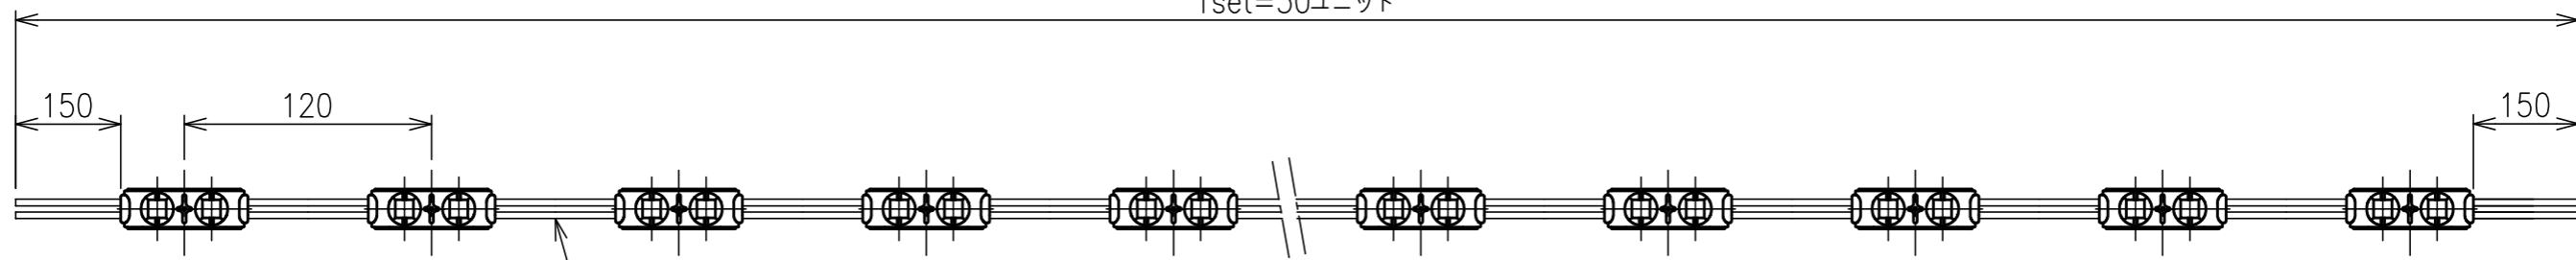

1 2 3 4 5 6 7 8

A

B

C

D

E

F

1set=30ユニット

2線
カット可能位置

S=1/2

型式	EYE-W2-DC12V
発光色	白
LED数	2個/ユニット
ユニットピッチ	本体ピッチ 120mm
最大直連続数	60ユニット
入力電圧	DC12V
消費電力	0.48W/ユニット
動作周囲温度	-20℃~55℃
サイズ (mm)	W35mm×H11mm×D6.2mm
耐用時間	約40,000h
防水性	IP65相当
製品重量	6g/ユニット
販売単位	30ユニット/set

仕様概要

注:ハーネス ⊕白ハーネス 电线 AWG20
 ⊖黒線入りの白ハーネス 正极白色电子线
 AWG20 负极带黑色线条的
 白色电子线

備考 REMARKS	尺度 SCALE 1/1		サイズ SIZE A3		単位 UNITS mm		型式 MODEL NO. EYE-W2-DC12V		
	承認 APPROVED BY		検閲 CHECKED BY		設計 DESIGNED BY 馬 鈞		製図 DRAWN BY 馬 鈞		
符号 SYMBOL	年月日 DATE	製図 DRAWN BY	仕様変更 ENGINEERING CHANGE			図面番号 Drawing No. TO-20160123-TO01		名称 TITLE 高輝度LEDモジュール【EYESHINE2】	